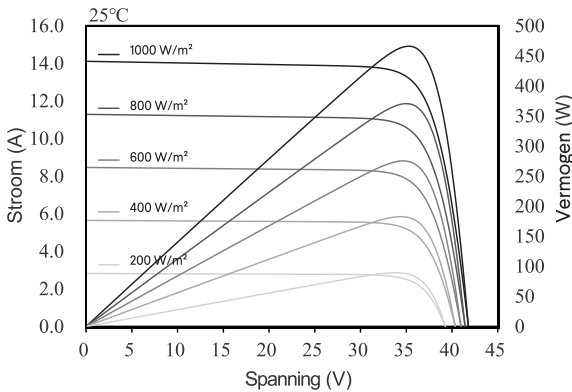

Denim Black & White 460Wp

TECHNISCHE TEKENING

ELEKTRISCHE EIGENSCHAPPEN@STC 1

Maximaal vermogen (Pmax)	(W)	460
MPP spanning (Vmpp)	(V)	35.08
MPP stroom (Impp)	(A)	13.13
Nullastsspanning (Voc)	(V)	41.63
Kortsluitstroom (Isc)	(A)	14.04
Module efficiëntie	(%)	21.20
Vermogenstolerantie	(W)	0 / +5
Bedrijfstemperatuur	(°C)	-40 tot +85
Maximale systeemspanning	(V)	DC 1500
Maximale zekering reeks rating	(A)	25
Productreferentie		Denim U M3 460 BW 120H

¹ STC (Standaard Test Condities): Instraling 1000W/m², Celtemperatuur 25°C, Lucht massa 1.5

ELEKTRISCHE EIGENSCHAPPEN@NOCT 2

Maximaal vermogen (Pmax)	(W)	342
MPP spanning (Vmpp)	(V)	33.25
MPP stroom (Impp)	(A)	10.29
Nullastsspanning (Voc)	(V)	39.46
Kortsluitstroom (Isc)	(A)	11.33

² NOCT (Nominale bedrijfstemperatuur): Instraling 800W/m², Omgevingstemperatuur 20°C, Windsnelheid 1m/s

DENIM IV CURVES

MECHANISCHE EIGENSCHAPPEN

Type cel	Monokristallijn PERC 182x91 mm
Aantal cellen	120 cells (6 x 20)
Afmetingen	1909 x 1134 x 30 mm / 2.16 m ²
Gewicht	23.0 kg
Frame	Geanodiseerd aluminium
Voorkant	3.2mm AR coating gehard glas
Achterkant	Antiverouderingsfolie
Junction Box	IP68, 3 Dioden
Kabeldikte / lengte	4 mm ² (IEC) - 1200 mm
Connector	Stäubli - MC4-EVO2
Brandklasse	Klasse C volgens UL790
Sneeuwbelasting	Tot 5400 pa
Windbelasting	Tot 2400 Pa
Hageltest	Hagelstenen: Ø25 mm, snelheid: 23 m/s