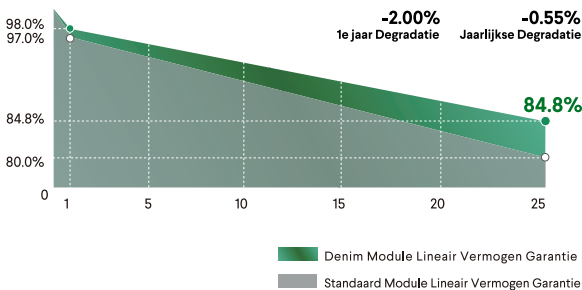

² NOCT (Nominale bedrijfstemperatuur): Instraling 800W/m², Omgevingstemperatuur 20°C, Windsnelheid 1m/s

DENIM IV CURVES

MECHANISCHE EIGENSCHAPPEN

Type cel	Monokristallijn PERC 182x91 mm
Aantal cellen	120 cells (6 x 20)
Afmetingen	1909 x 1134 x 30 mm / 2.16 m ²
Gewicht	23.0 kg
Frame	Geanodiseerd aluminium
Voorkant	3.2mm AR coating gehard glas
Achterkant	Antiverouderingsfolie
Junction Box	IP68, 3 Dioden
Kabeldikte / lengte	4 mm ² (IEC) - 1200 mm
Connector	Stäubli - MC4-EVO2
Brandklasse	Klasse C volgens UL790
Sneeuwbelasting	Tot 5400 pa
Windbelasting	Tot 2400 Pa
Hageltest	Hagelstenen: Ø25 mm, snelheid: 23 m/s

VERMOGENSGARANTIE

25 Jaar
Productgarantie

25 Jaar
Lineaire uitgangsgarantie

TEMPERATUUR COEF

NOCT	43±2 °C
Temperatuurcoëfficiënt van Pmax	-0.33 %/°C
Temperatuurcoëfficiënt van Voc	-0.26 %/°C
Temperatuurcoëfficiënt van Isc	0.042 %/°C