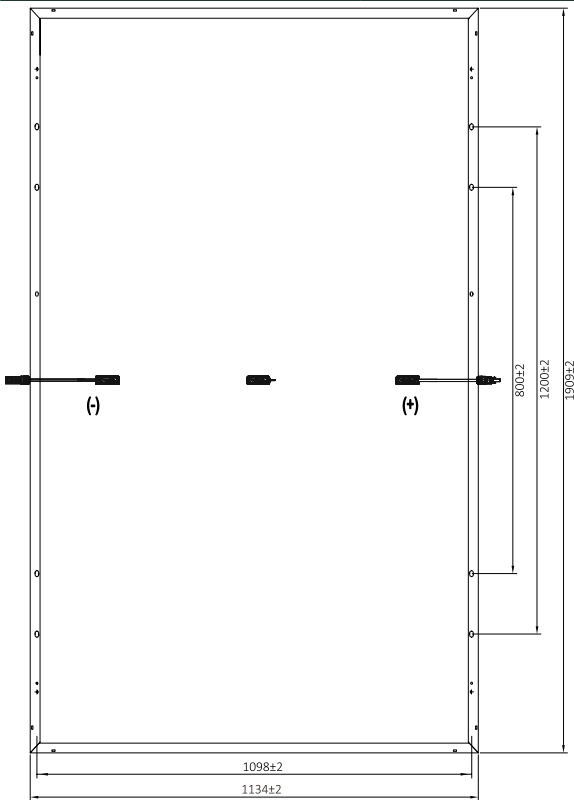

Denim Black & White 460Wp

TECHNISCHE TEKENING

ELEKTRISCHE EIGENSCHAPPEN@STC 1

Maximaal vermogen (Pmax)	(W)	460
MPP spanning (Vmpp)	(V)	35.08
MPP stroom (Impp)	(A)	13.13
Nullastsspanning (Voc)	(V)	41.63
Kortsluitstroom (Isc)	(A)	14.04
Module efficiëntie	(%)	21.20
Vermogenstolerantie	(W)	0 / +5
Bedrijfstemperatuur	(°C)	-40 tot +85
Maximale systeemspanning	(V)	DC 1500
Maximale zekering reeks rating	(A)	25
Productreferentie		Denim U M3 460 BW 120H

² NOCT (Nominale bedrijfstemperatuur): Instraling 800W/m², Omgevingstemperatuur 20°C, Windsnelheid 1m/s

DENIM IV CURVES

MECHANISCHE EIGENSCHAPPEN

Type cel	Monokristallijn PERC 182x91 mm
Aantal cellen	120 cells (6 x 20)
Afmetingen	1909 x 1134 x 30 mm / 2.16 m ²
Gewicht	23.0 kg
Frame	Geanodiseerd aluminium
Voorkant	3.2mm AR coating gehard glas
Achterkant	Antiverouderingsfolie
Junction Box	IP68, 3 Dioden
Kabeldikte / lengte	4 mm ² (IEC) - 1200 mm
Connector	Stäubli - MC4-EVO2
Brandklasse	Klasse C volgens UL790
Sneeuwbelasting	Tot 5400 pa
Windbelasting	Tot 2400 Pa
Hageltest	Hagelstenen: Ø25 mm, snelheid: 23 m/s